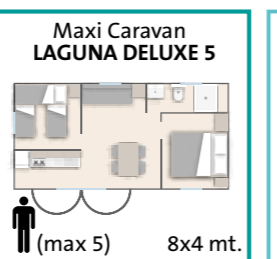

Tour Operators:

VACANSOLEIL

SELECTCAMP

HAPPY CAMP

ALBATROSS

- | | | | |
|---|---|---|---------------------------------------|
| R Reception | i Informazioni Information | Maxi Caravan STELLINA DELUXE max 5 pers. con aria condizionata | B Bazar Shop |
| PIAZZOLE MARE | PIAZZOLE LAGUNA | Mini Caravan COMFORT max 3 pers. con aria condizionata | Supermercato Supermarket |
| PIAZZOLE PERLINA | PIAZZOLE PINETA | Mini Caravan COMFORT PLUS max 3 pers. - con aria condizionata | Supermercato Supermarket |
| CHALET max 5 pers. con aria condizionata | SAFARI LODGE max 5 pers. | MINI LODGE max 2 pers. | Piscina Swimmingpool |
| Maxi Caravan LAGUNA DELUXE 6 max 6 pers. con aria condizionata | Punto di Raccolta Meeting point | Gelateria Ice-cream shop | Lavanderia Laundry |
| Maxi Caravan LAGUNA DELUXE 5 max 5 pers. con aria condizionata | Frigo Refrigerator | Sportello Bancomat Bankomat | Fermata autobus Bus stop |
| Maxi Caravan LAGUNA DELUXE 4 max 4 pers. con aria condizionata | Servizi igienici Toilette and shower | Ristorante Restaurant | Isola ecologica Recycling zone |
| Maxi Caravan LAGUNA SUPERIOR max 5 pers. con aria condizionata | Parco giochi Playgarden | Cassa Cash - Desk | Animazione Entertainment |
| Maxi Caravan MARE max 5 pers. con aria condizionata | Parcheggio Parking | | |
| Maxi Caravan MARE DELUXE max 5 pers. con aria condizionata | | | |
| Maxi Caravan STELLINA max 5 pers. con aria condizionata | | | |