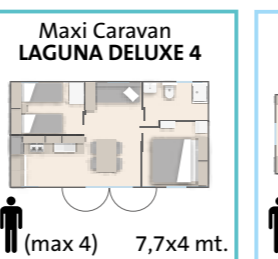

Tour Operators:

VACANSOLEIL

SELECTCAMP

HAPPY CAMP

ALBATROSS

- | | | | |
|---|---|---|---------------------------------------|
| R Reception | i Informazioni Information | Maxi Caravan STELLINA DELUXE max 5 pers. con aria condizionata | B Bazar Shop |
| PIAZZOLE MARE | PIAZZOLE LAGUNA | Mini Caravan COMFORT max 3 pers. con aria condizionata | Supermercato Supermarket |
| PIAZZOLE PERLINA | PIAZZOLE PINETA | Mini Caravan COMFORT PLUS max 3 pers. - con aria condizionata | Supermercato Supermarket |
| CHALET max 5 pers. con aria condizionata | SAFARI LODGE max 5 pers. | MINI LODGE max 2 pers. | Piscina Swimmingpool |
| Maxi Caravan LAGUNA DELUXE 6 max 6 pers. con aria condizionata | Punto di Raccolta Meeting point | Gelateria Ice-cream shop | Lavanderia Laundry |
| Maxi Caravan LAGUNA DELUXE 5 max 5 pers. con aria condizionata | Frigo Refrigerator | Sportello Bancomat Bankomat | Fermata autobus Bus stop |
| Maxi Caravan LAGUNA DELUXE 4 max 4 pers. con aria condizionata | Servizi igienici Toilette and shower | Ristorante Restaurant | Isola ecologica Recycling zone |
| Maxi Caravan LAGUNA SUPERIOR max 5 pers. con aria condizionata | Parco giochi Playgarden | Cassa Cash - Desk | Animazione Entertainment |
| Maxi Caravan MARE max 5 pers. con aria condizionata | Parcheggio Parking | | |
| Maxi Caravan MARE DELUXE max 5 pers. con aria condizionata | | | |
| Maxi Caravan STELLINA max 5 pers. con aria condizionata | | | |