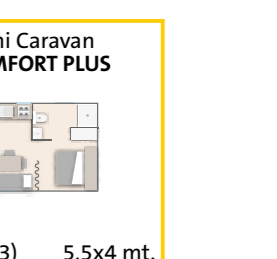

Tour Operators:

VACANSOLEIL

SELECTCAMP

HAPPY CAMP

ALBATROSS

- | | | | |
|---|---|---|---------------------------------------|
| R Reception | i Informazioni Information | Maxi Caravan STELLINA DELUXE max 5 pers. con aria condizionata | B Bazar Shop |
| PIAZZOLE MARE | PIAZZOLE LAGUNA | Mini Caravan COMFORT max 3 pers. con aria condizionata | Supermercato Supermarket |
| PIAZZOLE PERLINA | PIAZZOLE PINETA | Mini Caravan COMFORT PLUS max 3 pers. - con aria condizionata | Supermercato Supermarket |
| CHALET max 5 pers. con aria condizionata | SAFARI LODGE max 5 pers. | MINI LODGE max 2 pers. | Piscina Swimmingpool |
| Maxi Caravan LAGUNA DELUXE 6 max 6 pers. con aria condizionata | Punto di Raccolta Meeting point | Gelateria Ice-cream shop | Lavanderia Laundry |
| Maxi Caravan LAGUNA DELUXE 5 max 5 pers. con aria condizionata | Frigo Refrigerator | Sportello Bancomat Bankomat | Fermata autobus Bus stop |
| Maxi Caravan LAGUNA DELUXE 4 max 4 pers. con aria condizionata | Servizi igienici Toilette and shower | Ristorante Restaurant | Isola ecologica Recycling zone |
| Maxi Caravan LAGUNA SUPERIOR max 5 pers. con aria condizionata | Parco giochi Playgarden | Cassa Cash - Desk | Animazione Entertainment |
| Maxi Caravan MARE max 5 pers. con aria condizionata | Parcheggio Parking | | |
| Maxi Caravan MARE DELUXE max 5 pers. con aria condizionata | | | |
| Maxi Caravan STELLINA max 5 pers. con aria condizionata | | | |