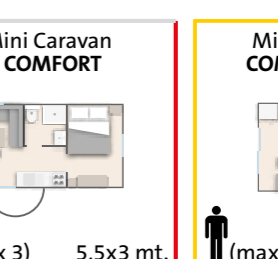

Tour Operators:

VACANSOLEIL

SELECTCAMP

HAPPY CAMP

ALBATROSS

- | | | | |
|---|---|---|---------------------------------------|
| R Reception | i Informazioni Information | Maxi Caravan STELLINA DELUXE max 5 pers. con aria condizionata | B Bazar Shop |
| PIAZZOLE MARE | PIAZZOLE LAGUNA | Mini Caravan COMFORT max 3 pers. con aria condizionata | Supermercato Supermarket |
| PIAZZOLE PERLINA | PIAZZOLE PINETA | Mini Caravan COMFORT PLUS max 3 pers. - con aria condizionata | Supermercato Supermarket |
| CHALET max 5 pers. con aria condizionata | SAFARI LODGE max 5 pers. | MINI LODGE max 2 pers. | Piscina Swimmingpool |
| Maxi Caravan LAGUNA DELUXE 6 max 6 pers. con aria condizionata | Punto di Raccolta Meeting point | Gelateria Ice-cream shop | Lavanderia Laundry |
| Maxi Caravan LAGUNA DELUXE 5 max 5 pers. con aria condizionata | Frigo Refrigerator | Sportello Bancomat Bankomat | Fermata autobus Bus stop |
| Maxi Caravan LAGUNA DELUXE 4 max 4 pers. con aria condizionata | Servizi igienici Toilette and shower | Ristorante Restaurant | Isola ecologica Recycling zone |
| Maxi Caravan LAGUNA SUPERIOR max 5 pers. con aria condizionata | Parco giochi Playgarden | Cassa Cash - Desk | Animazione Entertainment |
| Maxi Caravan MARE max 5 pers. con aria condizionata | Parcheggio Parking | | |
| Maxi Caravan MARE DELUXE max 5 pers. con aria condizionata | | | |
| Maxi Caravan STELLINA max 5 pers. con aria condizionata | | | |