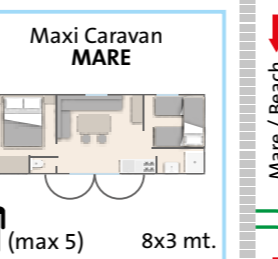

Tour Operators:

VACANSOLEIL

SELECTCAMP

HAPPY CAMP

ALBATROSS

- | | | | |
|---|---|---|---------------------------------------|
| R Reception | i Informazioni Information | Maxi Caravan STELLINA DELUXE max 5 pers. con aria condizionata | B Bazar Shop |
| PIAZZOLE MARE | PIAZZOLE LAGUNA | Mini Caravan COMFORT max 3 pers. con aria condizionata | Supermercato Supermarket |
| PIAZZOLE PERLINA | PIAZZOLE PINETA | Mini Caravan COMFORT PLUS max 3 pers. - con aria condizionata | Supermercato Supermarket |
| CHALET max 5 pers. con aria condizionata | SAFARI LODGE max 5 pers. | MINI LODGE max 2 pers. | Piscina Swimmingpool |
| Maxi Caravan LAGUNA DELUXE 6 max 6 pers. con aria condizionata | Punto di Raccolta Meeting point | Gelateria Ice-cream shop | Lavanderia Laundry |
| Maxi Caravan LAGUNA DELUXE 5 max 5 pers. con aria condizionata | Frigo Refrigerator | Sportello Bancomat Bankomat | Fermata autobus Bus stop |
| Maxi Caravan LAGUNA DELUXE 4 max 4 pers. con aria condizionata | Servizi igienici Toilette and shower | Ristorante Restaurant | Isola ecologica Recycling zone |
| Maxi Caravan LAGUNA SUPERIOR max 5 pers. con aria condizionata | Parco giochi Playgarden | Cassa Cash - Desk | Animazione Entertainment |
| Maxi Caravan MARE max 5 pers. con aria condizionata | Parcheggio Parking | | |
| Maxi Caravan MARE DELUXE max 5 pers. con aria condizionata | | | |
| Maxi Caravan STELLINA max 5 pers. con aria condizionata | | | |