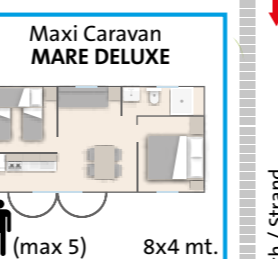

Tour Operators:

VACANSOLEIL

SELECTCAMP

HAPPY CAMP

ALBATROSS

- | | | | |
|---|---|---|---------------------------------------|
| R Reception | i Informazioni Information | Maxi Caravan STELLINA DELUXE max 5 pers. con aria condizionata | B Bazar Shop |
| PIAZZOLE MARE | PIAZZOLE LAGUNA | Mini Caravan COMFORT max 3 pers. con aria condizionata | Supermercato Supermarket |
| PIAZZOLE PERLINA | PIAZZOLE PINETA | Mini Caravan COMFORT PLUS max 3 pers. - con aria condizionata | Supermercato Supermarket |
| CHALET max 5 pers. con aria condizionata | SAFARI LODGE max 5 pers. | MINI LODGE max 2 pers. | Piscina Swimmingpool |
| Maxi Caravan LAGUNA DELUXE 6 max 6 pers. con aria condizionata | Punto di Raccolta Meeting point | Gelateria Ice-cream shop | Lavanderia Laundry |
| Maxi Caravan LAGUNA DELUXE 5 max 5 pers. con aria condizionata | Frigo Refrigerator | Sportello Bancomat Bankomat | Fermata autobus Bus stop |
| Maxi Caravan LAGUNA DELUXE 4 max 4 pers. con aria condizionata | Servizi igienici Toilette and shower | Ristorante Restaurant | Isola ecologica Recycling zone |
| Maxi Caravan LAGUNA SUPERIOR max 5 pers. con aria condizionata | Parco giochi Playgarden | Cassa Cash - Desk | Animazione Entertainment |
| Maxi Caravan MARE max 5 pers. con aria condizionata | Parcheggio Parking | | |
| Maxi Caravan MARE DELUXE max 5 pers. con aria condizionata | | | |
| Maxi Caravan STELLINA max 5 pers. con aria condizionata | | | |