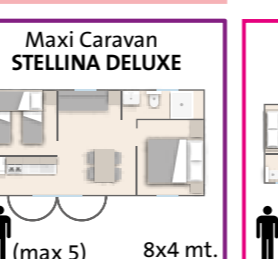

Tour Operators:

VACANSOLEIL

SELECTCAMP

HAPPY CAMP

ALBATROSS

- | | | | |
|---|---|---|---------------------------------------|
| R Reception | i Informazioni Information | Maxi Caravan STELLINA DELUXE max 5 pers. con aria condizionata | B Bazar Shop |
| PIAZZOLE MARE | PIAZZOLE LAGUNA | Mini Caravan COMFORT max 3 pers. con aria condizionata | Supermercato Supermarket |
| PIAZZOLE PERLINA | PIAZZOLE PINETA | Mini Caravan COMFORT PLUS max 3 pers. - con aria condizionata | Supermercato Supermarket |
| CHALET max 5 pers. con aria condizionata | SAFARI LODGE max 5 pers. | MINI LODGE max 2 pers. | Piscina Swimmingpool |
| Maxi Caravan LAGUNA DELUXE 6 max 6 pers. con aria condizionata | Punto di Raccolta Meeting point | Gelateria Ice-cream shop | Lavanderia Laundry |
| Maxi Caravan LAGUNA DELUXE 5 max 5 pers. con aria condizionata | Frigo Refrigerator | Sportello Bancomat Bankomat | Fermata autobus Bus stop |
| Maxi Caravan LAGUNA DELUXE 4 max 4 pers. con aria condizionata | Servizi igienici Toilette and shower | Ristorante Restaurant | Isola ecologica Recycling zone |
| Maxi Caravan LAGUNA SUPERIOR max 5 pers. con aria condizionata | Parco giochi Playgarden | Cassa Cash - Desk | Animazione Entertainment |
| Maxi Caravan MARE max 5 pers. con aria condizionata | Parcheggio Parking | | |
| Maxi Caravan MARE DELUXE max 5 pers. con aria condizionata | | | |
| Maxi Caravan STELLINA max 5 pers. con aria condizionata | | | |