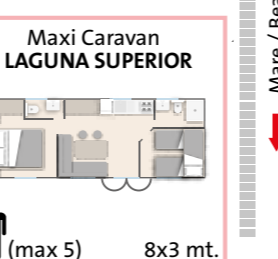

Tour Operators:

VACANSOLEIL

SELECTCAMP

HAPPY CAMP

ALBATROSS

- | | | | |
|---|---|---|---------------------------------------|
| R Reception | i Informazioni Information | Maxi Caravan STELLINA DELUXE max 5 pers. con aria condizionata | B Bazar Shop |
| PIAZZOLE MARE | PIAZZOLE LAGUNA | Mini Caravan COMFORT max 3 pers. con aria condizionata | Supermercato Supermarket |
| PIAZZOLE PERLINA | PIAZZOLE PINETA | Mini Caravan COMFORT PLUS max 3 pers. - con aria condizionata | Supermercato Supermarket |
| CHALET max 5 pers. con aria condizionata | SAFARI LODGE max 5 pers. | MINI LODGE max 2 pers. | Piscina Swimmingpool |
| Maxi Caravan LAGUNA DELUXE 6 max 6 pers. con aria condizionata | Punto di Raccolta Meeting point | Gelateria Ice-cream shop | Lavanderia Laundry |
| Maxi Caravan LAGUNA DELUXE 5 max 5 pers. con aria condizionata | Frigo Refrigerator | Sportello Bancomat Bankomat | Fermata autobus Bus stop |
| Maxi Caravan LAGUNA DELUXE 4 max 4 pers. con aria condizionata | Servizi igienici Toilette and shower | Ristorante Restaurant | Isola ecologica Recycling zone |
| Maxi Caravan LAGUNA SUPERIOR max 5 pers. con aria condizionata | Parco giochi Playgarden | Cassa Cash - Desk | Animazione Entertainment |
| Maxi Caravan MARE max 5 pers. con aria condizionata | Parcheggio Parking | | |
| Maxi Caravan MARE DELUXE max 5 pers. con aria condizionata | | | |
| Maxi Caravan STELLINA max 5 pers. con aria condizionata | | | |