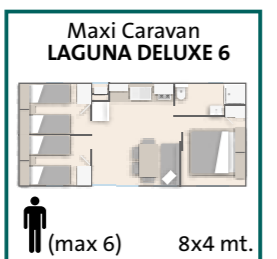

Tour Operators:

VACANSOLEIL

SELECTCAMP

HAPPY CAMP

ALBATROSS

- | | | | |
|---|---|---|---------------------------------------|
| R Reception | i Informazioni Information | Maxi Caravan STELLINA DELUXE max 5 pers. con aria condizionata | B Bazar Shop |
| PIAZZOLE MARE | PIAZZOLE LAGUNA | Mini Caravan COMFORT max 3 pers. con aria condizionata | Supermercato Supermarket |
| PIAZZOLE PERLINA | PIAZZOLE PINETA | Mini Caravan COMFORT PLUS max 3 pers. - con aria condizionata | Supermercato Supermarket |
| CHALET max 5 pers. con aria condizionata | SAFARI LODGE max 5 pers. | MINI LODGE max 2 pers. | Piscina Swimmingpool |
| Maxi Caravan LAGUNA DELUXE 6 max 6 pers. con aria condizionata | Punto di Raccolta Meeting point | Gelateria Ice-cream shop | Lavanderia Laundry |
| Maxi Caravan LAGUNA DELUXE 5 max 5 pers. con aria condizionata | Frigo Refrigerator | Sportello Bancomat Bankomat | Fermata autobus Bus stop |
| Maxi Caravan LAGUNA DELUXE 4 max 4 pers. con aria condizionata | Servizi igienici Toilette and shower | Ristorante Restaurant | Isola ecologica Recycling zone |
| Maxi Caravan LAGUNA SUPERIOR max 5 pers. con aria condizionata | Parco giochi Playgarden | Cassa Cash - Desk | Animazione Entertainment |
| Maxi Caravan MARE max 5 pers. con aria condizionata | Parcheggio Parking | | |
| Maxi Caravan MARE DELUXE max 5 pers. con aria condizionata | | | |
| Maxi Caravan STELLINA max 5 pers. con aria condizionata | | | |