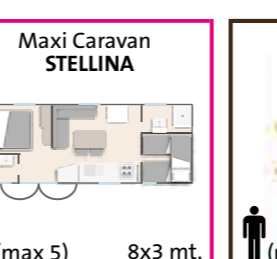

Tour Operators:

VACANSOLEIL

SELECTCAMP

HAPPY CAMP

ALBATROSS

- | | | | |
|---|---|---|---------------------------------------|
| R Reception | i Informazioni Information | Maxi Caravan STELLINA DELUXE max 5 pers. con aria condizionata | B Bazar Shop |
| PIAZZOLE MARE | PIAZZOLE LAGUNA | Mini Caravan COMFORT max 3 pers. con aria condizionata | Supermercato Supermarket |
| PIAZZOLE PERLINA | PIAZZOLE PINETA | Mini Caravan COMFORT PLUS max 3 pers. - con aria condizionata | Supermercato Supermarket |
| CHALET max 5 pers. con aria condizionata | SAFARI LODGE max 5 pers. | MINI LODGE max 2 pers. | Piscina Swimmingpool |
| Maxi Caravan LAGUNA DELUXE 6 max 6 pers. con aria condizionata | Punto di Raccolta Meeting point | Gelateria Ice-cream shop | Lavanderia Laundry |
| Maxi Caravan LAGUNA DELUXE 5 max 5 pers. con aria condizionata | Frigo Refrigerator | Sportello Bancomat Bankomat | Fermata autobus Bus stop |
| Maxi Caravan LAGUNA DELUXE 4 max 4 pers. con aria condizionata | Servizi igienici Toilette and shower | Ristorante Restaurant | Isola ecologica Recycling zone |
| Maxi Caravan LAGUNA SUPERIOR max 5 pers. con aria condizionata | Parco giochi Playgarden | Cassa Cash - Desk | Animazione Entertainment |
| Maxi Caravan MARE max 5 pers. con aria condizionata | Parcheggio Parking | | |
| Maxi Caravan MARE DELUXE max 5 pers. con aria condizionata | | | |
| Maxi Caravan STELLINA max 5 pers. con aria condizionata | | | |