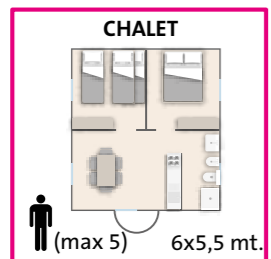

Tour Operators:

VACANSOLEIL

SELECTCAMP

HAPPY CAMP

ALBATROSS

- | | | | |
|---|---|---|---------------------------------------|
| R Reception | i Informazioni Information | Maxi Caravan STELLINA DELUXE max 5 pers. con aria condizionata | B Bazar Shop |
| PIAZZOLE MARE | PIAZZOLE LAGUNA | Mini Caravan COMFORT max 3 pers. con aria condizionata | Supermercato Supermarket |
| PIAZZOLE PERLINA | PIAZZOLE PINETA | Mini Caravan COMFORT PLUS max 3 pers. - con aria condizionata | Supermercato Supermarket |
| CHALET max 5 pers. con aria condizionata | SAFARI LODGE max 5 pers. | MINI LODGE max 2 pers. | Piscina Swimmingpool |
| Maxi Caravan LAGUNA DELUXE 6 max 6 pers. con aria condizionata | Punto di Raccolta Meeting point | Gelateria Ice-cream shop | Lavanderia Laundry |
| Maxi Caravan LAGUNA DELUXE 5 max 5 pers. con aria condizionata | Frigo Refrigerator | Sportello Bancomat Bankomat | Fermata autobus Bus stop |
| Maxi Caravan LAGUNA DELUXE 4 max 4 pers. con aria condizionata | Servizi igienici Toilette and shower | Ristorante Restaurant | Isola ecologica Recycling zone |
| Maxi Caravan LAGUNA SUPERIOR max 5 pers. con aria condizionata | Parco giochi Playgarden | Cassa Cash - Desk | Animazione Entertainment |
| Maxi Caravan MARE max 5 pers. con aria condizionata | Parcheggio Parking | | |
| Maxi Caravan MARE DELUXE max 5 pers. con aria condizionata | | | |
| Maxi Caravan STELLINA max 5 pers. con aria condizionata | | | |